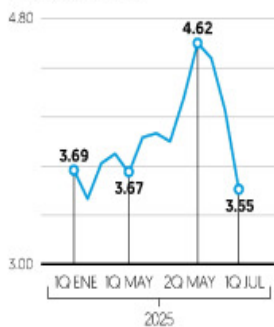

Inflación al consumidor

■ Variación % anual

Fuente: INEGI.

CLAUDIA SHEINBAUM

RESPALDA QUE BANXICO BAJE LAS TASAS

La presidenta Claudia Sheinbaum dijo estar de acuerdo con que el Banxico reduzca las tasas de interés, pues de esa forma aumentan las inversiones.

Durante la conferencia matutina presumió la reducción de la inflación, y dijo que esto abre un margen para

que el banco central pueda seguir bajando las tasas. En su cuenta de X refirió que "con 45 mil 337 millones de dólares recibidos en 2024, México es el segundo país de la región con más inversión extranjera directa, según Cepal". —**Eduardo Ortega / PÁG. 4**

CENSOS ECONÓMICOS

El 64.3% de las 5.5 millones de empresas que hay en el país son informales.

PÁG. 8

COLUMNA INVITADA

Graciela Márquez

UN VISTAZO A LOS ENGRANAJES DE LA ECONOMÍA.

Pág. 8

ENCUESTA A 11 MESES DEL MUNDIAL

PÁG. 45