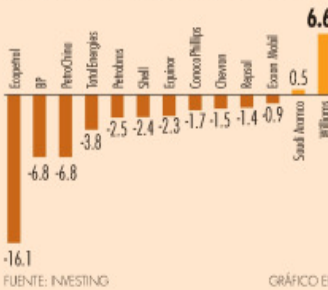

Baja del precio del crudo golpea valor bursátil de empresas petroleras

• El desplome semanal del petróleo, superior a 10%, arrastró a las principales petroleras mundiales. Ecopetrol, BP y PetroChina encabezaron las pérdidas bursátiles.

• PÁG. 20

Acciones de petroleras

VARIACIÓN % SEMANAL, DE 19 JUN AL 26 JUN

En Primer Plano

Sumaron 69,544.5 millones de dólares, mantienen alza

En mayo crecieron 25% exportaciones de México; suben 35% no automotrices

• La balanza comercial del país registró un superávit de 2,259.2 millones de dólares.

Roberto Morales

• PÁG. 45

Tras meses de fortaleza, el comercio exterior moderó su impulso por menores exportaciones automotrices y una reducción del superávit comercial en mayo.