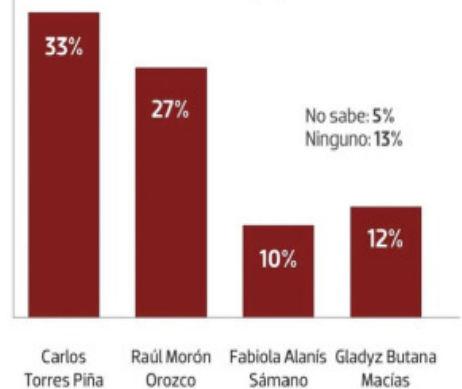

¿A quién escogería como candidato a gobernador de Morena?

Solo morenistas (20%)

LA ESQUINA

La economía mexicana se atora nuevamente en su intento de despeque; crecemos, pero poco, no al ritmo que necesitamos; ese gran pendiente llega a un punto muerto nuevamente cuando las herramientas del Banco de México ya no le permiten dar impulso a la inversión sin arriesgar otros factores igualmente importantes. Otra vez estamos ante una encrucijada que no hemos sabido responder en el último medio siglo

OPINIÓN

Rafael Cardona
Cristalazo- P3

Gerardo Gamba
Defender la última libertad- P14

Salvador Guerrero
CDMX: plaza de las tres pasiones- P18