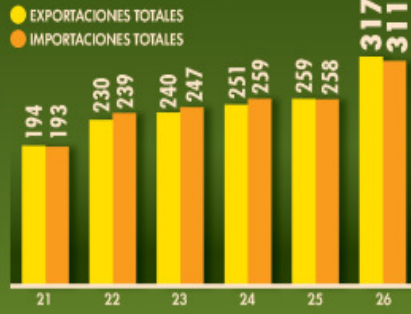

México | Balanza comercial de mercancías ENERO-MAYO (VAR. % ANUAL)

POR COMPONENTE, ENERO-MAYO, 2026 (MILES DE MDD)

REGLÓN	VALOR	VAR. %
Exportaciones	317.2	22.6
Petroleras	8.8	-9.8
No petroleras	308.4	23.9
Agropecuarias	10.1	-4.2
Extractivas	9.6	87.8
Manufactureras	288.7	23.7
Automotrices	74.7	-0.5
No automotrices	214.0	35.2