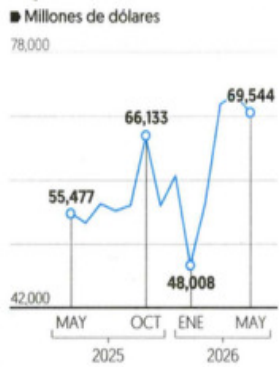

Exportaciones mexicanas

Fuente: INEGI.

dígitos en los últimos cuatro meses.

De acuerdo con cifras del INEGI, las exportaciones totales crecieron 25.4 por ciento anual para ubicarse en 69 mil 544 millones de dólares, mientras que las importaciones avanzaron 24.0 por ciento y alcanzaron 67 mil 285 millones.

Para analistas, estos datos a simple vista parecen positivos, pero el perfil exportador de México se ha deteriorado debido a que las exportaciones de equipo de cómputo tienen menor valor agregado que las de la industria automotriz.

—Erick Martínez / PÁG. 4