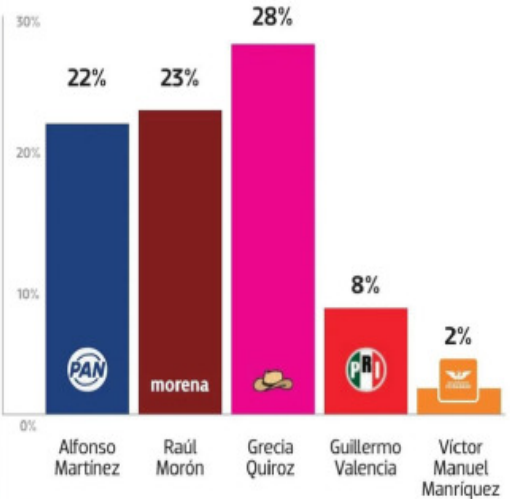

ENCUESTA CRÓNICA RUMBO A 2027

ENCUESTA EN MICHOACÁN: ELECCIONES PARA GOBERNADOR 2027

METRÓPOLI

PAG. 19

Brugada inaugura Utopía Cen Tlalli Ocoatepec en Magdalena Contreras

- Beneficiará a más de 72 mil habitantes de la alcaldía
- Ofrecerá gratuitamente servicios de salud, cuidados, cultura, deporte y recreación