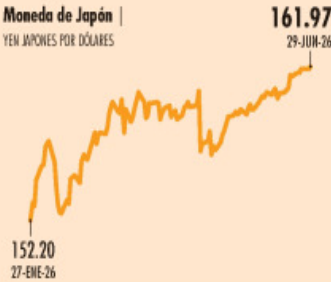

En Primer Plano

Basura y lluvias en exceso restan eficacia al Drenaje Profundo en el Valle de México

• Este sistema de desagüe en el Valle de México fue construido hace más de medio siglo y cuenta con 272 kilómetros de túneles y obras asociadas.

● PÁGS. 4-5

73

MILLONES

de metros cúbicos de agua generó la lluvia del 28 de junio del 2026 en la zona conurbada CDMX-Edomex.

3,741

TONELADAS

de basura y 30,140 metros cúbicos de sedimentos se han retirado del drenaje en lo que va de este año.

Yen japonés se depreció frente al dólar a su peor nivel en casi 40 años

• La moneda japonesa llegó a 161.9 por unidad de la divisa estadounidense, ante la expectativa del alza en la tasa de interés de la Fed en los próximos meses.

● PÁGS. 20

Moneda de Japón | YEN JAPONÉS POR DÓLARES

FUENTE: INVESTING

Opinión

Aprendiendo de los fondos soberanos de inversión adecuados

Erika Mouynès ● PÁGS. 33

- Enrique Campos ● PÁGS. 13
- Marco A. Mares ● PÁGS. 24
- Rosario Avilés ● PÁGS. 26
- Jonathan Ruiz Torre ● PÁGS. 26
- Eduardo Ruiz-Healy ● PÁGS. 40

Empresas y Negocios

Senadores de EU presionan para balancear agrocomercio

Días clave para el T-MEC; Trump y Carney dialogan este miércoles

• Ese mismo día representantes de los tres países fijarán vía remota su postura sobre alargarlo otros 16 años o renovarlo año por año.

• En la reunión virtual participarán Jamieson Greer, Marcelo Ebrard y tal vez Dominic LeBlanc.

Roberto Morales

● PÁGS. 23